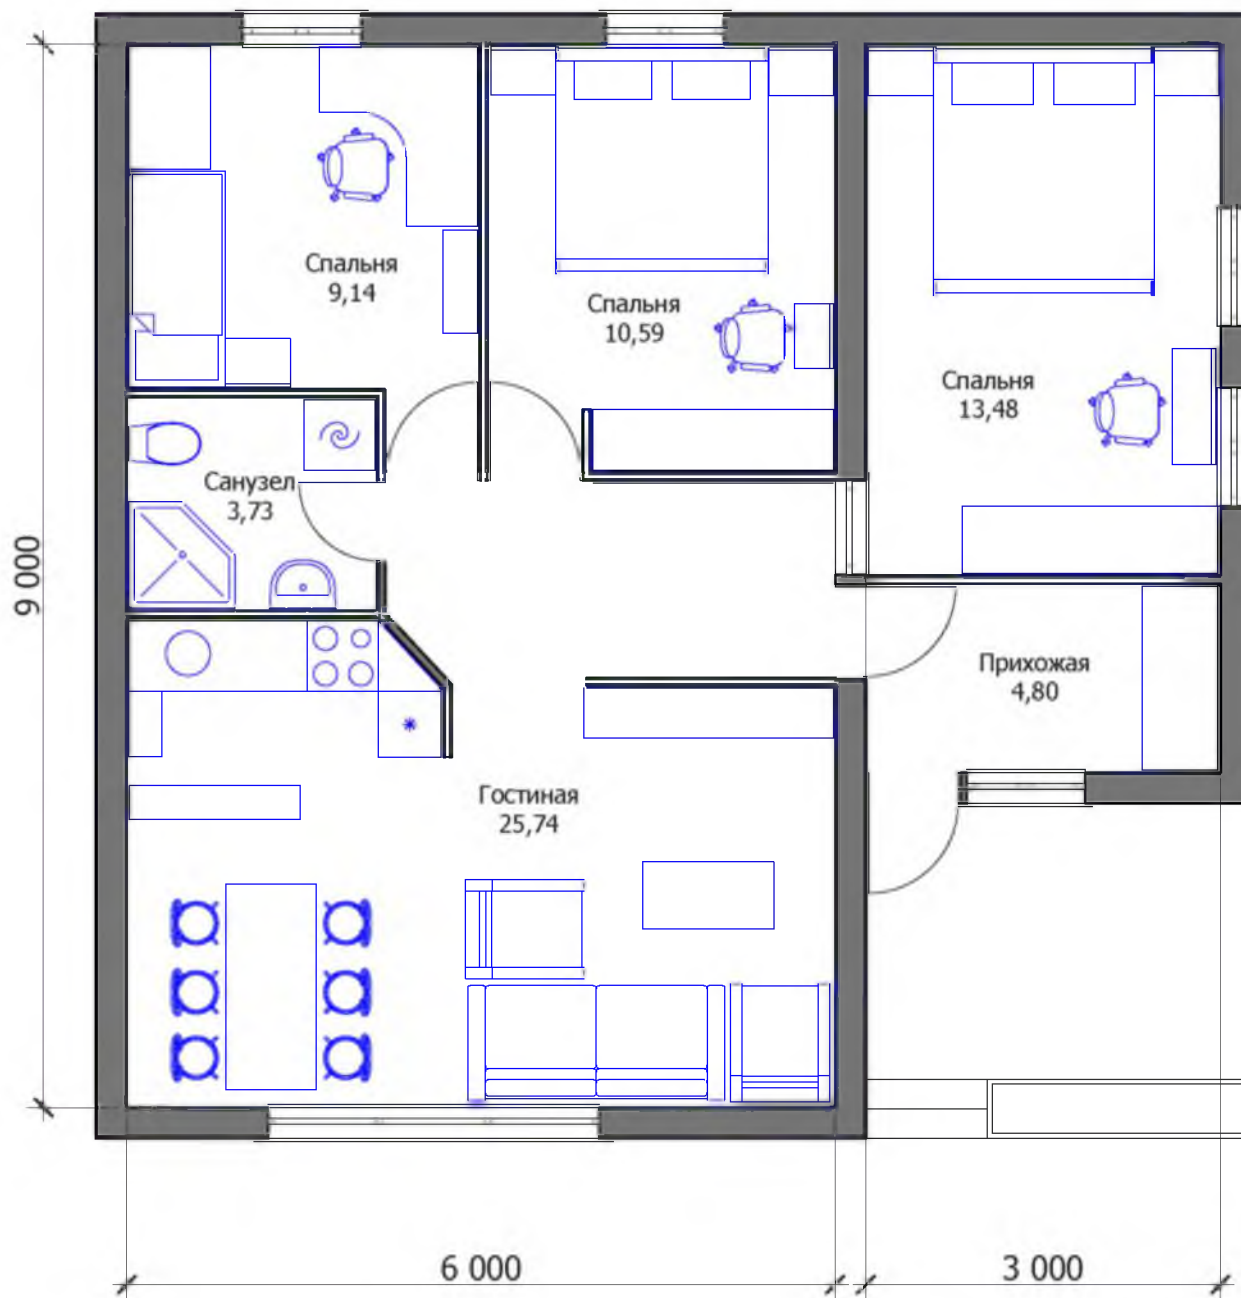

Архитектурные и планировочные
чертежи дешёвого дома
с возможностью трансформации до 6-ти комнат.

Для молодой семьи

ООО фирма «Капител-1»

<http://kapitel-1.ru>

План на отм. 0,000

План 1-го этажа 2 вариант трансформации

План на отм. 0,000
3 вариант трансформации

План на отм. 0,000
4 вариант трансформации

План первого этажа

Вариант трансформации в дом с мансардным этажом

План 2-го этажа (мансардного) после трансформации

Главный фасад дешёвого дома

Внешний вид первоначального дома

Внешний вид первоначального дома

Внешний вид дома после трансформации

Внешний вид дома после трансформации
Двухэтажный вариант