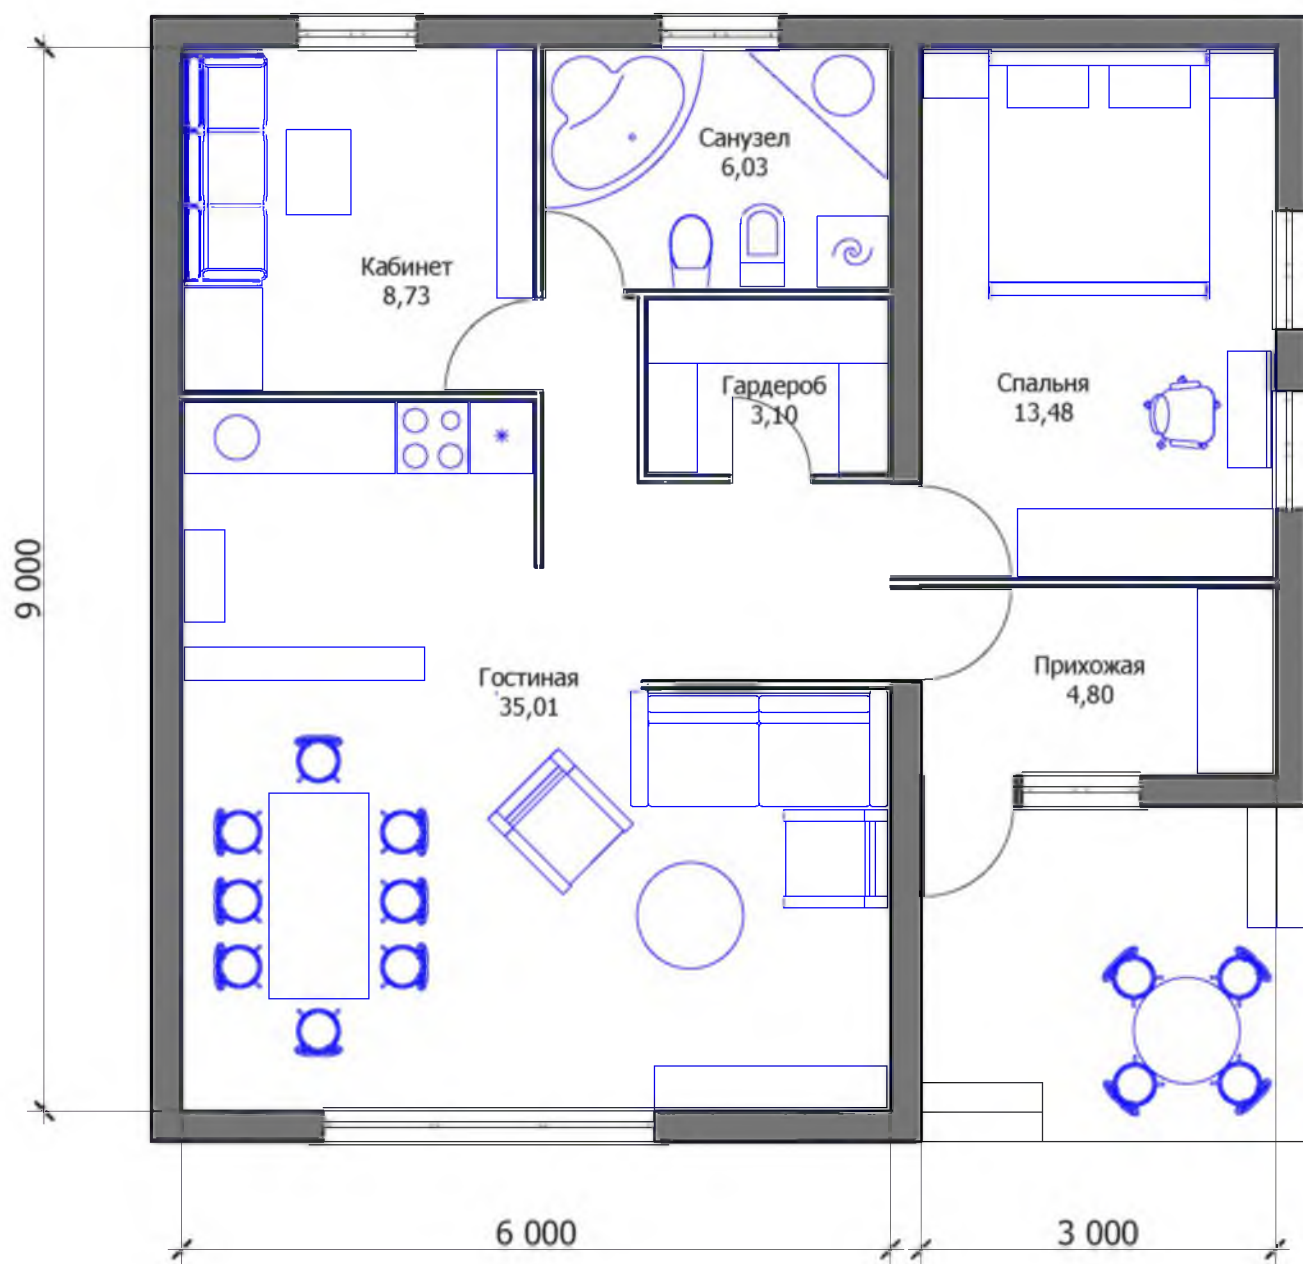

Архитектурные и планировочные
чертежи дешёвого дома
с возможностью трансформации до 6-ти комнат.

Для молодой семьи

ООО фирма «Капител-1»

<http://kapitel-1.ru>

План на отм. 0,000

План 1-го этажа 2 вариант трансформации

План на отм. 0,000
3 вариант трансформации

План на отм. 0,000
4 вариант трансформации

План первого этажа

Вариант трансформации в дом с мансардным этажом

План 2-го этажа (мансардного) после трансформации

Главный фасад дешёвого дома

Внешний вид первоначального дома

Внешний вид первоначального дома

Внешний вид дома после трансформации

Внешний вид дома после трансформации
Двухэтажный вариант