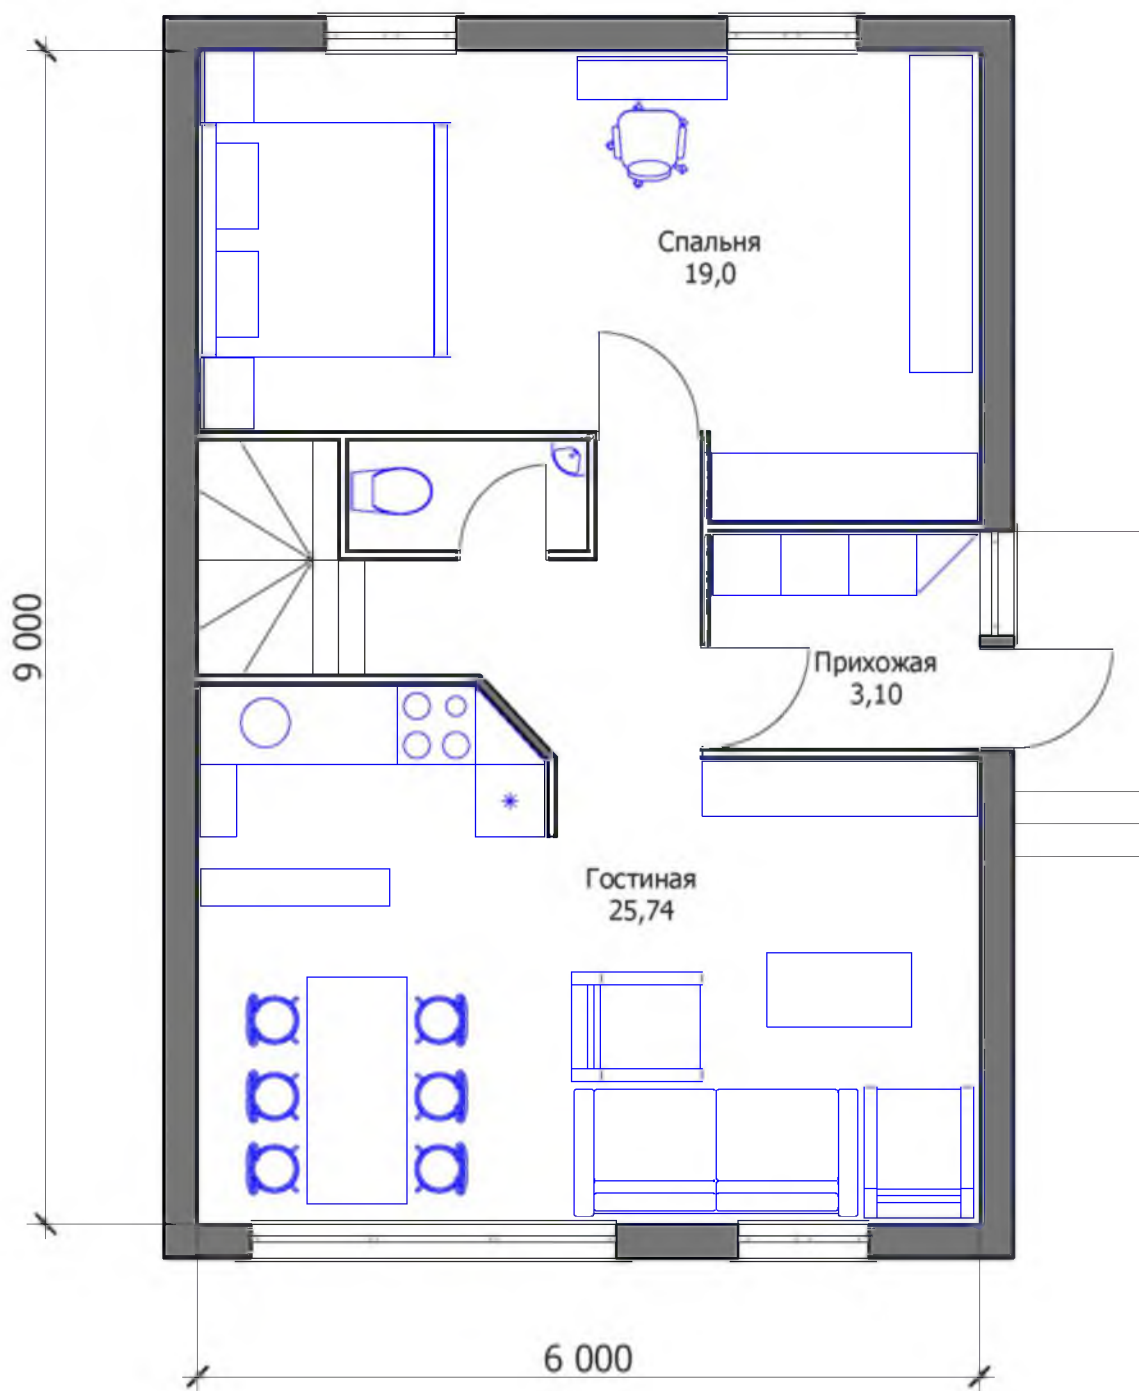

Архитектурные и планировочные
чертежи дешёвого дома
с возможностью трансформации до 6-ти комнат.

Для молодой семьи

ООО фирма «Капител-1»

<http://kapitel-1.ru>

План на отм. 0,000

План 1-го этажа 2 вариант трансформации

План на отм. 0,000
3 вариант трансформации

План на отм. 0,000
4 вариант трансформации

План первого этажа

Вариант трансформации в дом с мансардным этажом

План 2-го этажа (мансардного) после трансформации

Главный фасад дешёвого дома