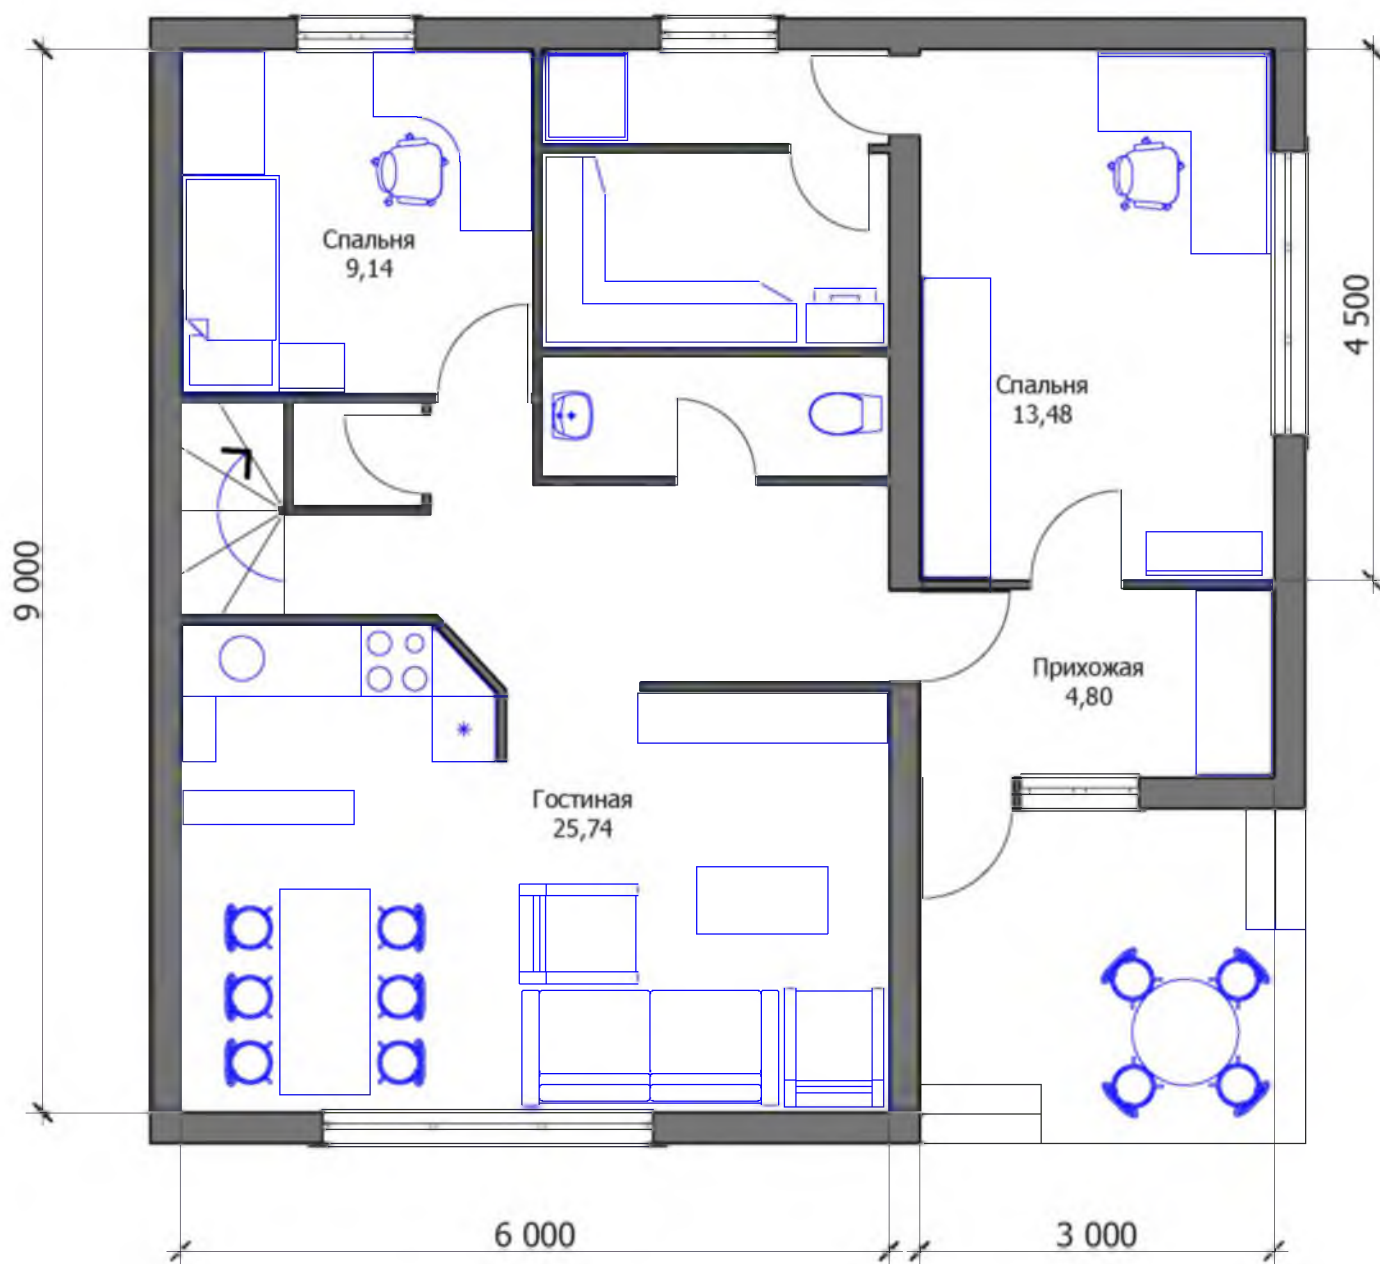

Архитектурные и планировочные
чертежи дешёвого дома
с возможностью трансформации до 6-ти комнат.

Для молодой семьи

ООО фирма «Капител-1»

<http://kapitel-1.ru>

План на отм. 0,000

План 1-го этажа 2 вариант трансформации

План на отм. 0,000
3 вариант трансформации

План на отм. 0,000
4 вариант трансформации

План первого этажа

Вариант трансформации в дом с мансардным этажом

План 2-го этажа (мансардного) после трансформации

Главный фасад дешёвого дома

Внешний вид первоначального дома

Внешний вид первоначального дома

Внешний вид дома после трансформации

Внешний вид дома после трансформации
Двухэтажный вариант